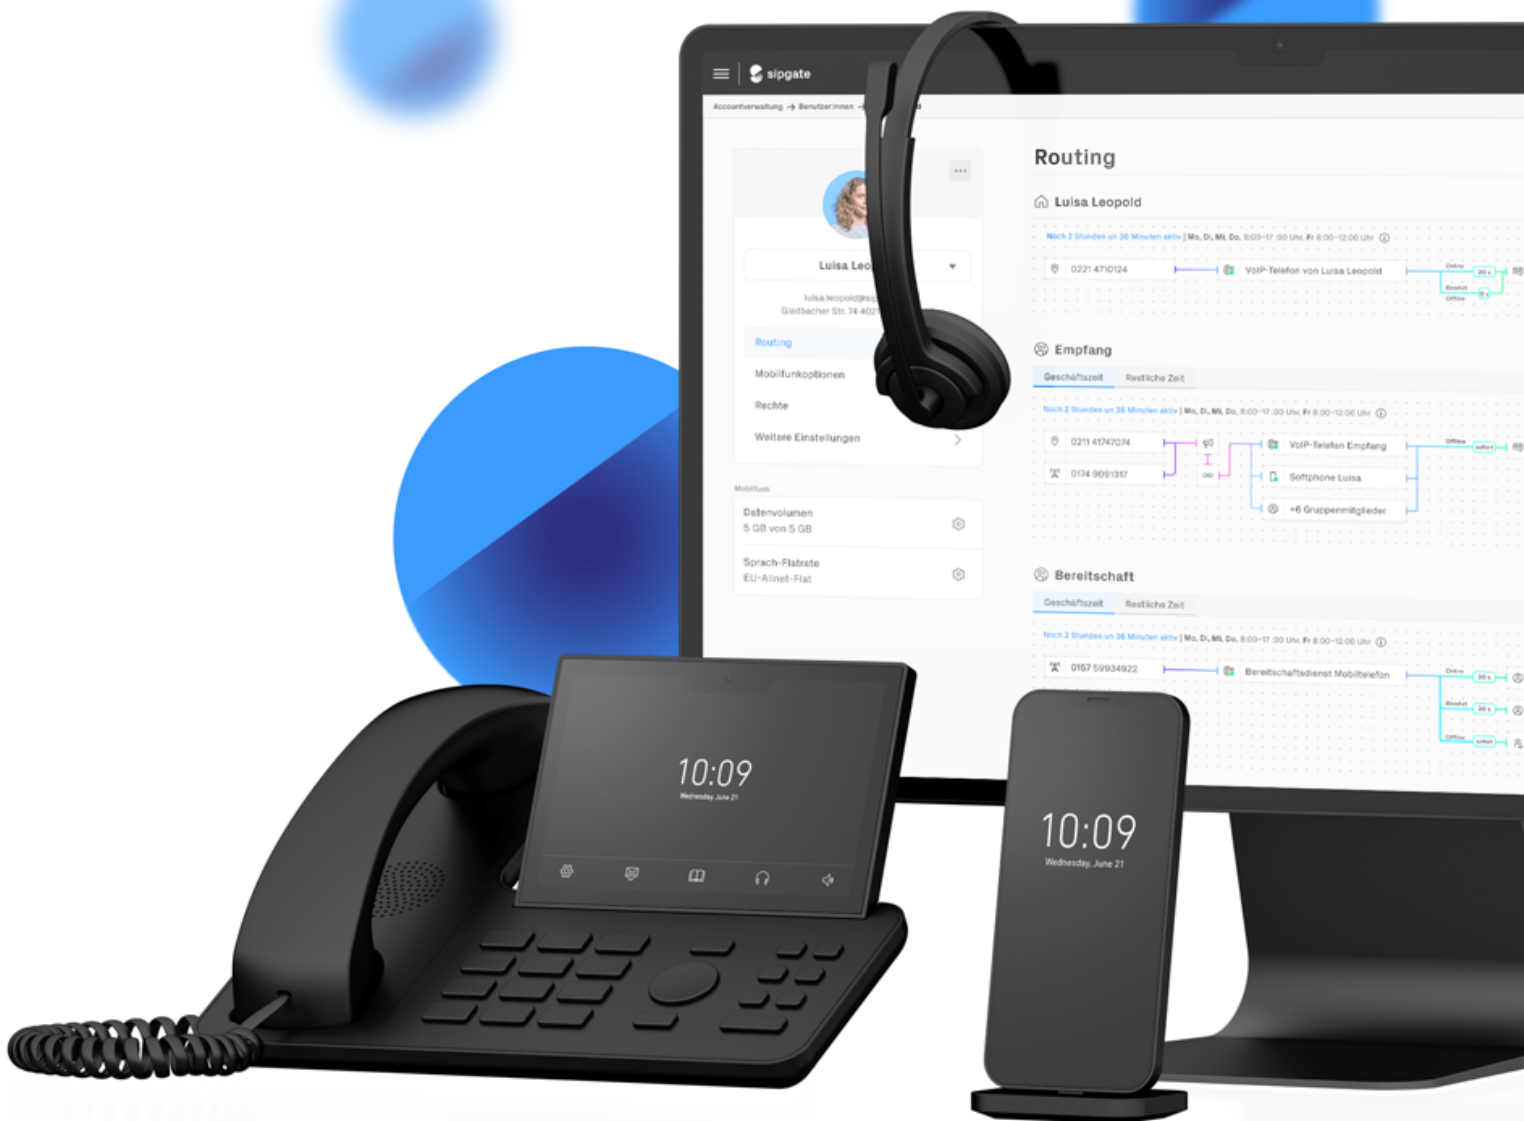

Preisliste und Funktionen

Übersicht aller Preise, Verbindungskosten, Flatrates und Funktionen.

Cloud Telefonie und Telefonanlage

sipgate Tarife	business S	business L	business XL
Grundpreis mtl. pro Benutzer:in	12,95 €	17,95 €	22,95 €
VoIP Telefonie (minutengenau)			
im selben business Account	inklusive		
zu anderen sipgate Kunden	inklusive		
in deutsche Festnetze	0,84 ct.	inklusive	
in deutsche Mobilfunknetze	10,84 ct.	inklusive	
in europäische Festnetze	ab 1,9 ct.		inklusive
in europäische Mobilfunknetze	ab 16,9 ct.		inklusive
Fax (pro Fax)			
Fax	ab 0,84 ct.	inklusive	
SMS (pro SMS)			
SMS/Web-SMS	5,88 ct.		
Festnetz-Flatrates (pro Monat)			
DE-Allnet-Flat	-	inklusive	
EU-Allnet-Flat	-		inklusive
Endpunkte (monatlich pro Buchung)			
Endpunkte (z.B. Tischtelefon, Softphone)	2 pro Benutzer:in inkl.		
Zusätzliche Endpunkte	4,95 €		
Telefone ohne Benutzer	4,95 €		
Telefonanlagenfunktionen			
150 Telefonanlagenfunktionen	inklusive		
Sprachmenü (IVR)	-	inklusive	
Wartefeld	-	inklusive	
Besetztlampenfeld	-	inklusive	
Call Recorder	3 ct./min.		
Konferenzraum (mit bis zu 25 Teilnehmer:innen)	25,17 € (monatlich pro Buchung) + 3,00 ct./min.		

sipgate Apps

sipgate Tarife	business S	business L	business XL
Apps (monatlich/Benutzer:in)			
sipgate App CLINQ		inklusive	
sipgate App CLINQ Business		9,95 €	
sipgate App CLINQ Premium		19,95 €	
sipgate Softphone		inklusive	
sipgate Faxdrucker		inklusive	